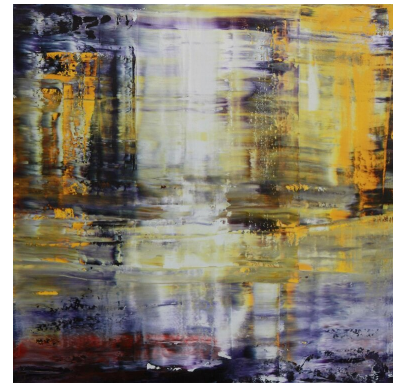

RENATE SCHMID

Ohne Titel 2

80 x 80 cm (h x w)

Öl auf Leinwand