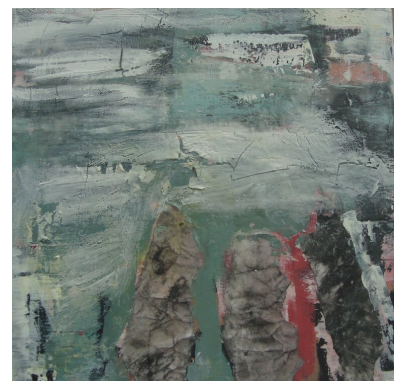

Überraschung gefunden

40 x 40 cm (h x w)

Mischtechnik auf Leinwand

---

RENATE SCHMID

Ohne Titel 11

40 x 40 cm (h x w)

Acryl - Mischtechnik auf Leinwand