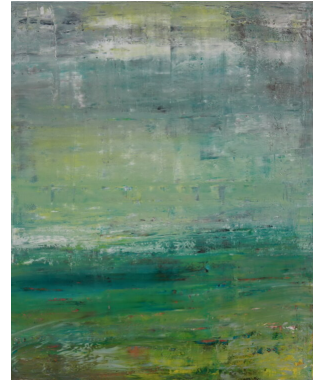

---

Plakat zur Ausstellung

---

RENATE SCHMID

Landschaft 2

100 x 80 cm (h x w)

Öl auf Leinwand

---

RENATE SCHMID

Mystischer Wald

100 x 80 cm (h x w)

Mischtechnik auf Leinwand

---

RENATE SCHMID

Das Bergdorf

100 x 80 cm (h x w)