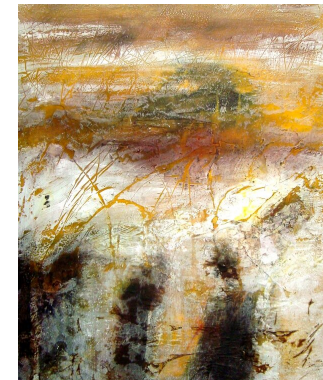

60 x 50 cm (h x w)

Mischtechnik auf Leinwand

---

RENATE SCHMID

Verbindung zum Berg

60 x 50 cm (h x w)

Mischtechnik auf Leinwand

---

RENATE SCHMID

Winter

60 x 50 cm (h x w)

Mischtechnik auf Leinwand

---

RENATE SCHMID

Landschaft 3

60 x 50 cm (h x w)