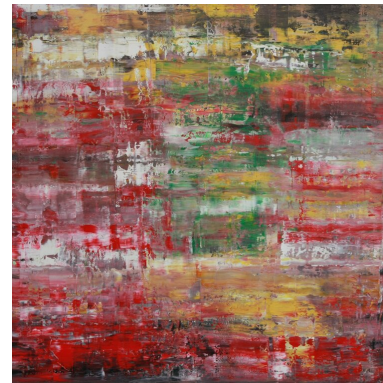

RENATE SCHMID

Das verrückte Grün

100 x 100 cm (h x w)

Öl auf Leinwand