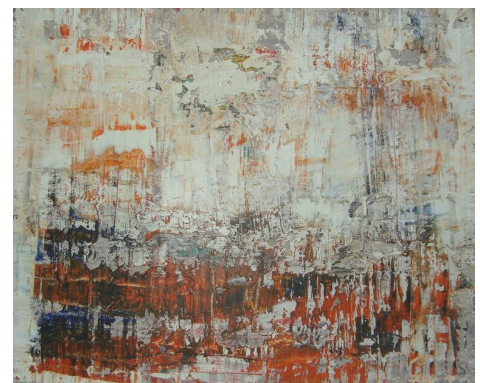

RENATE SCHMID

Orange

50 x 60 cm (h x w)

Acryl / Öl auf Leinwand