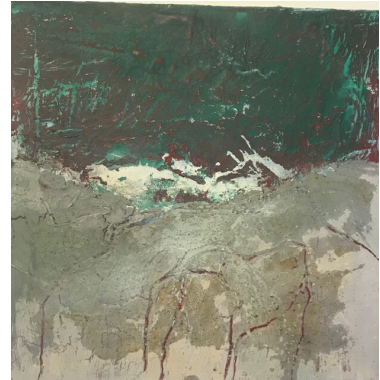

RENATE SCHMID

Eingebunden

40 x 40 cm (h x w)

Mischtechnik auf Leinwand

---

RENATE SCHMID

Die Wanderung

40 x 40 cm (h x w)