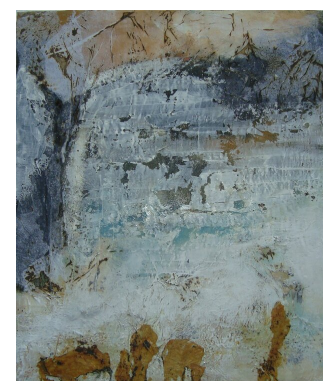

RENATE SCHMID

Winter

60 x 50 cm (h x w)

Mischtechnik auf Leinwand