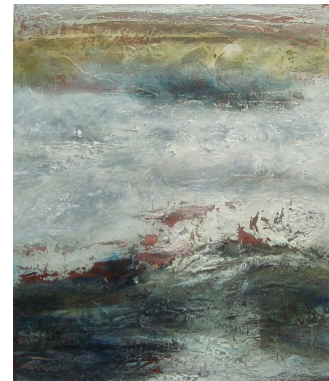

RENATE SCHMID

Stürmisch

60 x 50 cm (h x w)

Mischtechnik auf Leinwand