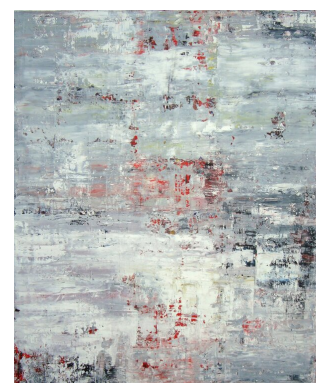

RENATE SCHMID

Ohne Titel 6

100 x 80 cm (h x w)  
Öl auf Leinwand

---

RENATE SCHMID

Landschaft 1

100 x 80 cm (h x w)

Acryl / Öl auf Leinwand