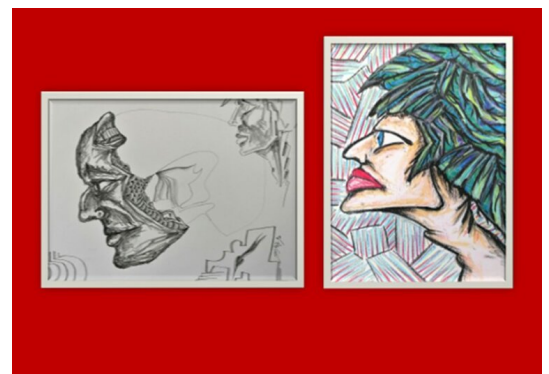

---

SCHORE90

Entwürfe 1

60 x 90 cm (h x w)  
unterschiedlich

---

SCHORE90

Entwürfe 3

60 x 90 cm (h x w)  
Ölkreide

---

SCHORE90

Entwürfe - zwei Autoren

60 x 90 cm (h x w)  
Bleistift bzw. Ölkreide

---

SCHORE90 - 280 €

Yeti

60 x 60 cm (h x w)