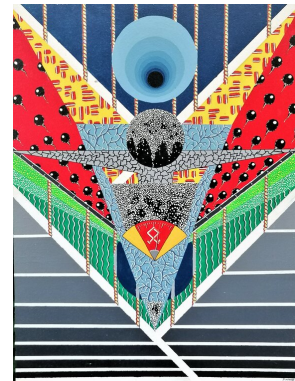

# KALLMÜNZER.BILDER. MOMENT - SCHORE90 - WURZELN

Mittwoch, September 1, 2021 - Freitag, Oktober 15, 2021

Zu sehen sind Entwicklungsstadien von Bildern. Diese Skizzen und Entwürfe sind für mich die eigentliche Seele meiner Bilder. Die Genauigkeit steht dabei hier nicht im Vordergrund, sondern teilweise sind es die ersten Striche und Emotionen späterer Lithographien und Bilder.

---

SCHORE90 - 900 €

Alpha - Omega

70 x 50 cm (h x w)

Dispersion/Lack auf Holz

---

SCHORE90 - 350 €

Ali Baba

70 x 50 cm (h x w)

Acryl auf Leinwand

---

SCHORE90 - 500 €

Amadeus

60 x 60 cm (h x w)

Dispersion/Lack auf Holz

---