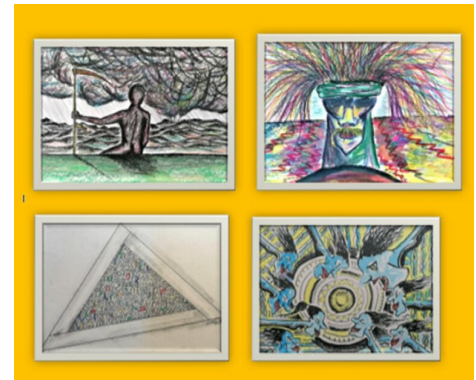

---

SCHORE90

Entwürfe 1

60 x 90 cm (h x w)  
unterschiedlich

---

SCHORE90

Entwürfe 3

60 x 90 cm (h x w)  
Ölkreide

---

SCHORE90

Entwürfe - zwei Autoren

60 x 90 cm (h x w)  
Bleistift bzw. Ölkreide

---

SCHORE90 - 280 €

Yeti

60 x 60 cm (h x w)