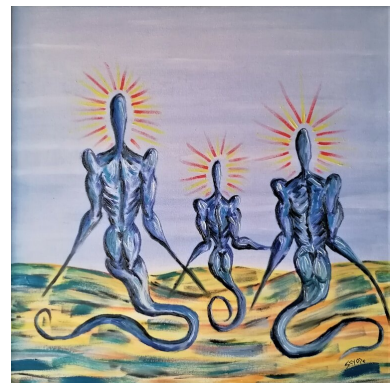

Acryl auf Leinwand

---

SCHORE90 - 1000 €

Blauer Indigener

100 x 70 cm (h x w)

Acryl und Lack auf Leinwand

---

SCHORE90 - 330 €

Drei Könige

50 x 50 cm (h x w)

Öl auf Leinwand

---

SCHORE90 - 290 €

Hochhäuser am Fluss

70 x 50 cm (h x w)

Dispersion/Lack auf Holz

---

SCHORE90 - 410 €

Dschungel

60 x 60 cm (h x w)

Dispersion/Lack auf Holz

---

SCHORE90 - 330 €

Gamsspitze