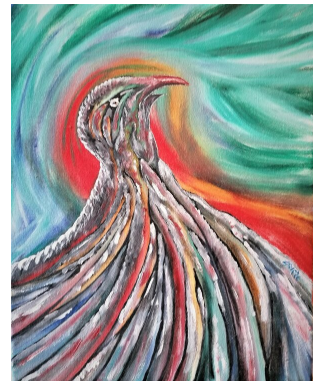

Dispersion/Lack auf Holz

---

SCHORE90 - 210 €

Phönix

40 x 30 cm (h x w)

Öl auf Leinwand

---

SCHORE90 - 500 €