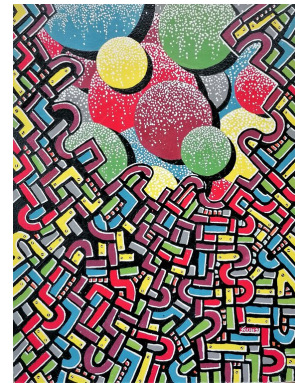

Dispersion/Lack auf Holz

---

SCHORE90 - 450 €

Ebenen

70 x 50 cm (h x w)

Dispersion/Lack auf Holz

---

SCHORE90 - 450 €