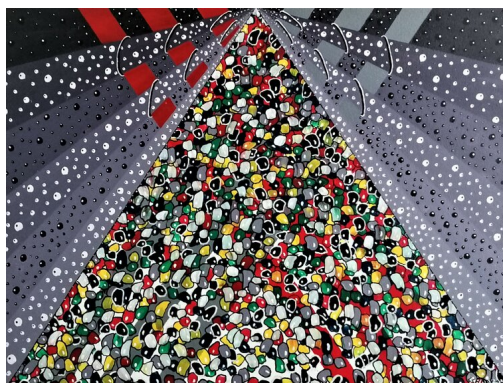

---

SCHORE90 - 280 €

Donau

50 x 40 cm (h x w)

Mischtechnik

---

SCHORE90 - 300 €

Andere Gedanken