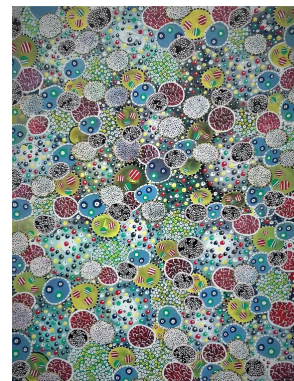

SCHORE90 - 650 €

Zellen

70 x 50 cm (h x w)

Dispersion/Lack auf Holz