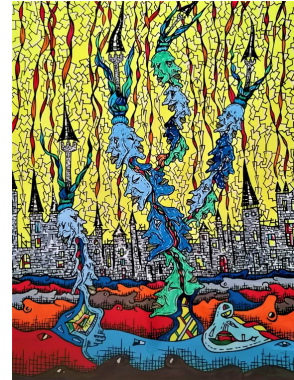

100 x 70 cm (h x w)

Mischtechnik auf Leinwand

---

SCHORE90 - 600 €

Generationen

70 x 50 cm (h x w)

Mischtechnik

---