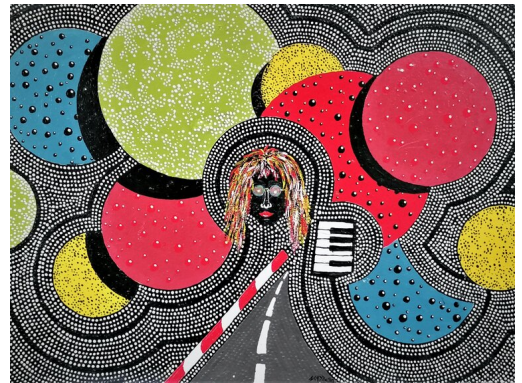

---

SCHORE90 - 900 €

Alpha - Omega

70 x 50 cm (h x w)

Dispersion/Lack auf Holz

---

SCHORE90 - 350 €

Ali Baba

70 x 50 cm (h x w)

Acryl auf Leinwand

---

SCHORE90 - 500 €

Amadeus

60 x 60 cm (h x w)

Dispersion/Lack auf Holz

---

SCHORE90 - 450 €

Amadeus II

50 x 70 cm (h x w)

Dispersion/Lack auf Holz

---

SCHORE90 - 500 €

Lebensfaden

100 x 70 cm (h x w)