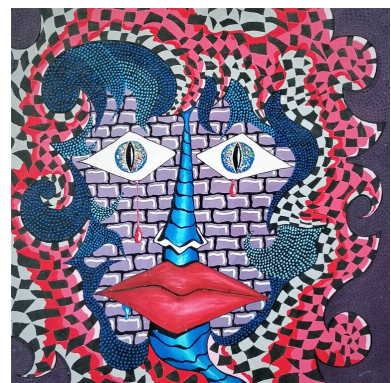

SCHORE90 - 620 €

blutmond

80 x 40 cm (h x w)

Mischtechnik

---

SCHORE90 - 380 €

Bagdad, Damaskus, Kabul...

50 x 50 cm (h x w)

Dispersion/Lack auf Holz

---

SCHORE90 - 450 €

Flucht

70 x 50 cm (h x w)

Mischtechnik auf Leinwand

---

SCHORE90 - 450 €

Orakel

50 x 50 cm (h x w)

Dispersion/Lack auf Holz

---

SCHORE90 - 380 €

Olymp

70 x 50 cm (h x w)

Mischtechnik auf Leinwand