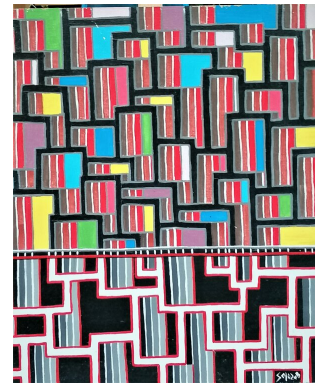

Drei Könige

50 x 50 cm (h x w)

Öl auf Leinwand

---

SCHORE90 - 290 €

Hochhäuser am Fluss

70 x 50 cm (h x w)

Dispersion/Lack auf Holz

---

SCHORE90 - 410 €

Dschungel

60 x 60 cm (h x w)

Dispersion/Lack auf Holz

---

SCHORE90 - 330 €

Gamsspitze