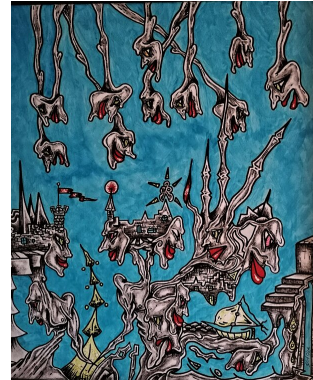

SCHORE90 - 620 €

blutmond

80 x 40 cm (h x w)

Mischtechnik

---

SCHORE90 - 380 €

Bagdad, Damaskus, Kabul...

50 x 50 cm (h x w)

Orakel

50 x 50 cm (h x w)

Dispersion/Lack auf Holz

---

SCHORE90 - 380 €

Olymp

70 x 50 cm (h x w)

Mischtechnik auf Leinwand

---

SCHORE90 - 260 €

Paracos

50 x 40 cm (h x w)

Aryl auf Leinwand

---

SCHORE90 - 900 €

Odysse