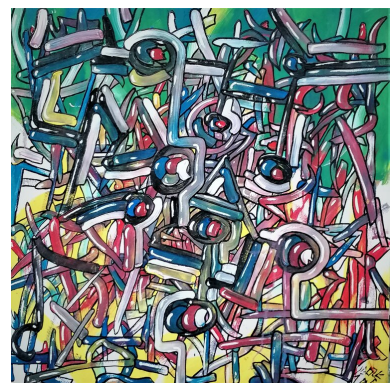

Acryl auf Leinwand

---

SCHORE90 - 1000 €

Blauer Indigener

100 x 70 cm (h x w)

Acryl und Lack auf Leinwand

---

SCHORE90 - 330 €

Drei Könige

50 x 50 cm (h x w)

Öl auf Leinwand

---

SCHORE90 - 290 €

Hochhäuser am Fluss

70 x 50 cm (h x w)

Dispersion/Lack auf Holz

---

SCHORE90 - 410 €

Dschungel

60 x 60 cm (h x w)

Dispersion/Lack auf Holz

---

SCHORE90 - 330 €

Gamsspitze