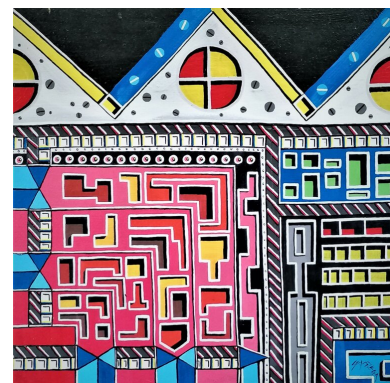

Dispersion/Lack auf Holz

---

SCHORE90 - 450 €

Ebenen

70 x 50 cm (h x w)

Dispersion/Lack auf Holz

---

SCHORE90 - 450 €

Kathedrale

70 x 50 cm (h x w)

Dispersion/Lack auf Holz

---

SCHORE90 - 280 €

KI II

50 x 50 cm (h x w)

Dispersion/Lack auf Holz

---

SCHORE90

Entwürfe 1

60 x 90 cm (h x w)  
unterschiedlich

---

SCHORE90

Entwürfe 3

60 x 90 cm (h x w)  
Ölkreide